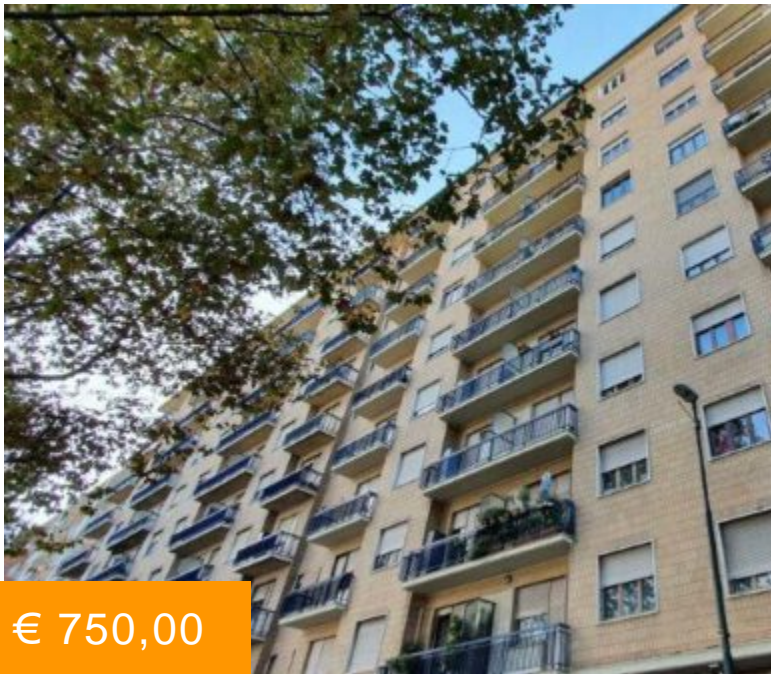

## APPARTAMENTO IN LOCAZIONE – 3 LOCALI – CORSO GROSSETO – ZONA BORGO VITTORIA- TORINO

€ 750,00

In stabile signorile, al piano medio con ascensore proponiamo TRILOCALE composto da ingresso, ampio tinello con cucinino, DUE camere, bagno e ripostiglio. Ottime condizioni interne. Doppia esposizione. ARREDATO. Luminoso.